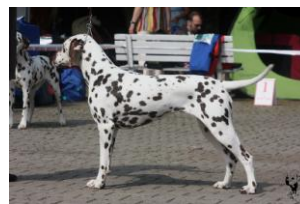

Třída Šampionů - Champion Class - Championklasse (3/3)

V1 CAC NV

Ch. Daughter De La Queen Dalmadami

(Chainie's Secret by Raul X Emily Brown Raul)

ch. Mgr. Coubalová Dagmar
m. Beutelová Lenka