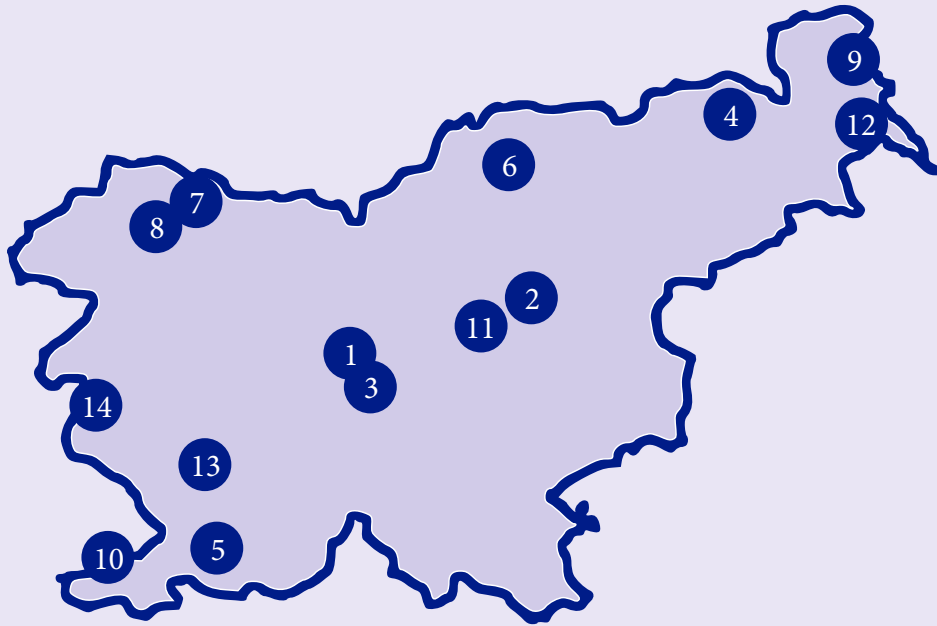

2016

- ① CACIB Ljubljana I, 16. 1. 2016
- ① CACIB Ljubljana II, 17. 1. 2016
- ② CACIB Celje I, 20. 2. 2016
- ② CACIB Celje Winter Winner, 21. 2. 2016
- ③ CAC Barje, 3. 4. 2016
- ④ CACIB Maribor, 16. 4. 2016
- ④ CACIB Pohorje, 17. 4. 2016
- ⑤ CAC Snežnik, 30. 4. 2016
- ⑥ CAC Koroška, 15. 5. 2016
- ⑦ CAC Hrušica, 29. 5. 2016
- ⑧ CACIB Bled, 11. 6. 2016
- ⑧ CACIB Bled II, 12. 6. 2016
- ⑨ CAC Mali Bakovci, 2. 7. 2016
- ⑩ CAC Obala, 13. & 14. 8. 2016
- ⑪ CAC Trbovlje, 4. 9. 2016
- ⑫ CACIB Lendava, 18. 9. 2016
- ⑬ CACIB Lipica I, 8. 10. 2016
- ⑬ CACIB Lipica II, 9. 10. 2016
- ⑭ CACIB Šempeter, 12. 11. 2016
- ⑭ CACIB Vrtojba, 13. 11. 2016

2017

- ① CACIB Ljubljana I, 21. 1. 2017
- ① CACIB Ljubljana II, 22. 1. 2017
- ⑧ CACIB Bled I, 17. 6. 2017
- ⑧ CACIB Bled II, 18. 6. 2017
- ⑬ CACIB Lipica I, 23. 9. 2017
- ⑬ CACIB Lipica II, 24. 9. 2017